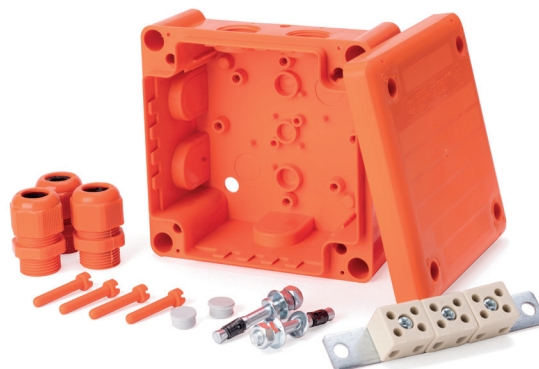

Boxline - E90 Leergehäuse mit metrischem Gewinde & Deckel

Abmessung [mm]	Gewinde- größe	Keramik-Klemme pro Box [mm ²]	mögl. Klemmen je Box [min - max]	VE	UK	Art.-Nr.
116 x 116 x 60	7 x M20	3 x 6 mm ²	1 - 3	1	90	590201
116 x 116 x 60	7 x M20	3 x 10 mm ²	1 - 3	1	90	590202
116 x 116 x 60	7 x M20	2 x 16 mm ²	1 - 2	1	90	590203

 Deckel mit Schraubverschluss & plombierbar
inklusive 4 Schrauben