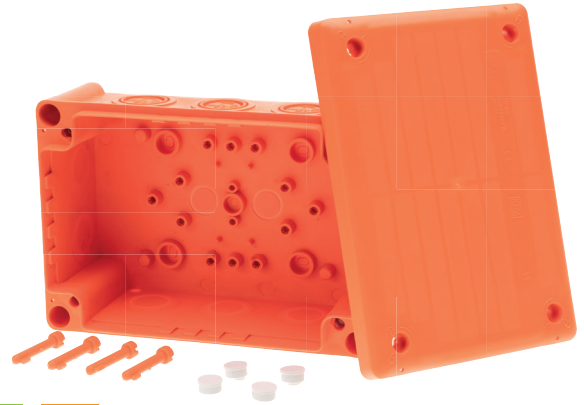

Boxline - E90 Leergehäuse mit metrischer Öffnung & Deckel

Abmessung [mm]	Kabeleinführung [mm ²]	Keramik- Klemme pro Box [mm ²]	mögl. Klemmen je Box [min - max]	VE	UK	Art.-Nr.
116 x 116 x 60	7 x M20/M25	3 x 6 mm ²	1 - 3	1	90	590001
116 x 116 x 60	7 x M20/M25	3 x 10 mm ²	1 - 3	1	90	590002
116 x 116 x 60	7 x M20/M25	2 x 16 mm ²	1 - 2	1	90	590003
116 x 166 x 70	10 x M20/M25	3 x 10 mm ²	1 - 4	1	51	590004
116 x 166 x 70	10 x M20/M25	3 x 16 mm ²	1 - 3	1	51	590005
166 x 216 x 90	10 x M20/M25/M32	3 x 16 mm ²	1 - 4	1	20	590006
166 x 216 x 90	10 x M20/M25/M32	3 x 33 mm ²	1 - 4	1	20	590007
166 x 216 x 90	10 x M20/M25/M32	2 x 55	auf Anfrage	1	20	590008

Deckel mit Schraubverschluss & plombierbar
inklusive 4 Schrauben