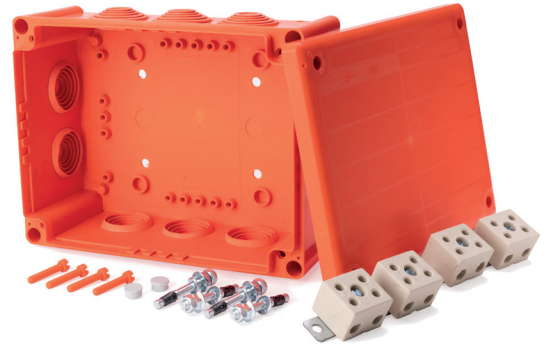

Boxline - E90 Leergehäuse mit Stufenmembrane & Deckel

Abmessung [mm]	Kabeleinführung [mm ²]	Keramik- Klemme pro Box [mm ²]	mögl. Klemmen je Box [min - max]	VE	UK	Art.-Nr.
116 x 116 x 60	1,5 - 6	3 x 6	1 - 3	1	90	590101
116 x 116 x 60	1,5 - 6	3 x 10	1 - 3	1	90	590102
116 x 116 x 60	1,5 - 6	2 x 16	1 - 2	1	90	590103
116 x 166 x 70	1,5 - 10	3 x 10	1 - 4	1	51	590104
116 x 166 x 70	1,5 - 10	3 x 16	1 - 3	1	51	590105
166 x 216 x 90	1,5 - 16	3 x 16	1 - 4	1	20	590106
166 x 216 x 90	1,5 - 16	3 x 33	1 - 4	1	20	590107
166 x 216 x 90	1,5 - 16	2 x 55	auf Anfrage	1	20	590108

Deckel mit Schraubverschluss & plombierbar
inklusive 4 Schrauben