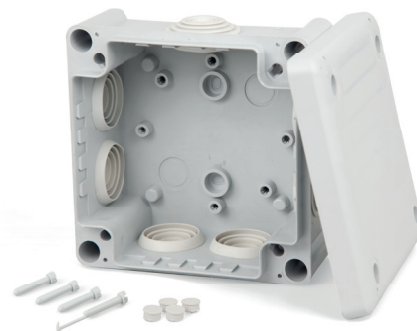

Boxline Leergehäuse mit Stufenmembrane & Deckel

Deckel	Abmessung [mm]	Kabel \varnothing [mm]	VE	UK	Art.-Nr.
mit Schraubverschluss (plombierbar) inkl. 4 Schrauben	116 x 116 x 60	3,5 - 25,0	1	90	521100
mit Schraubverschluss (plombierbar) inkl. 4 Schrauben	116 x 166 x 70	3,5 - 25,0	1	51	521160
mit Schraubverschluss (plombierbar) inkl. 4 Schrauben	166 x 216 x 90	3,5 - 35,0	1	20	521200

 auf Anfrage auch 850°C und 960°C lieferbar