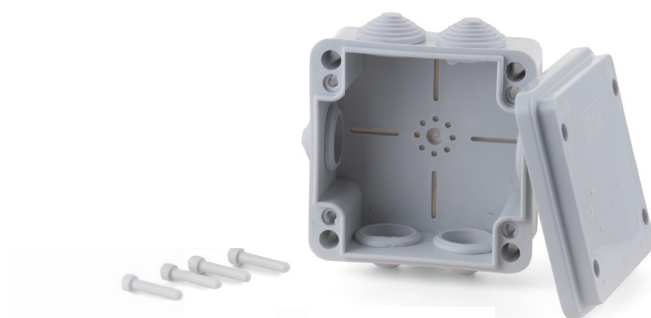

Aufputz-Abzweigdosen mit metrischer Vorprägung & grauem Deckel zum Verschrauben

Abmessung [mm]	Einführungen metrisch	VE	UK	IK	Art.-Nr.
110 x 100 x 65	6 x M20	1	102	09	502100
160 x 120 x 78	6 x M20 4 x M25	1	51	09	502150
185 x 121 x 77	6 x M20 4 x M25	1	36	08	502175
200 x 160 x 81	6 x M20 4 x M25	1	22	09	502190
230 x 180 x 108	10 x M25	1	17	09	502220

 auf Anfrage auch 850°C und 960°C lieferbar

 Klemmstein für Verbindungsdose mit Art.-Nr. 30703 und 307005