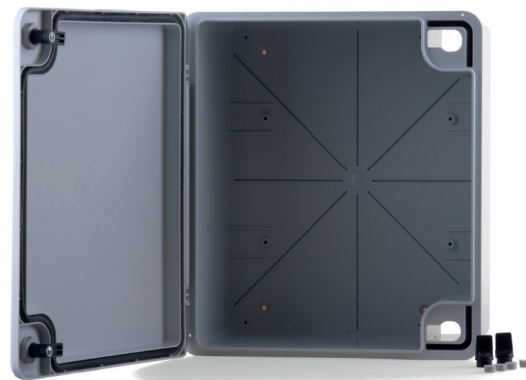

Großverteilerkasten ohne metrische Vorprägung - verschließbar

Deckel	Innenmaße [mm]	Außenmaße [mm]	VE	UK	IP	IK	Art.-Nr.
transparent	322 x 275 x 185	330 x 280 x 195	1	4	65	09	521244
transparent	422 x 380 x 185	430 x 390 x 195	1	1	54	05	521245
nachbestellbarer Schlüssel				VE	Art.-Nr.		
geignet für 521242 /-3 /-4 /-5				1	521299		